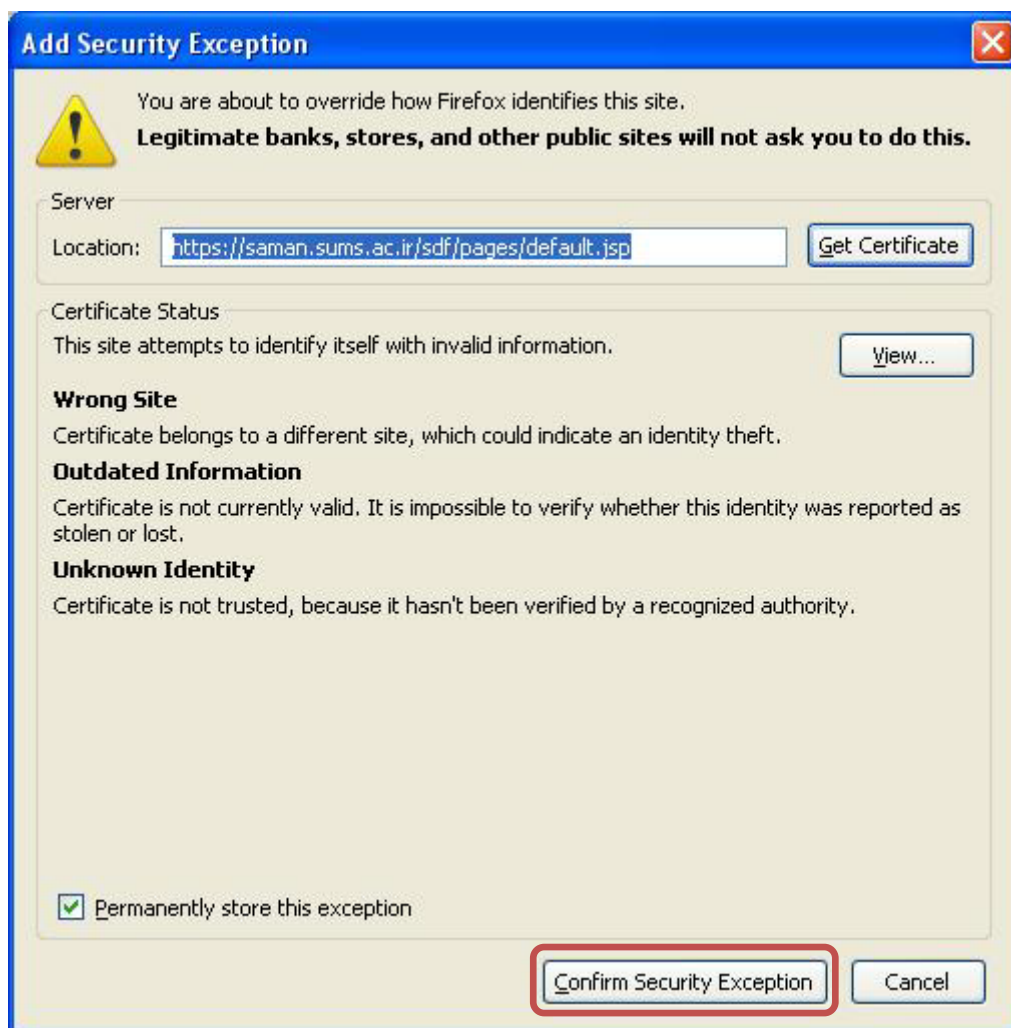

در این صورت می‌بایست روی گزینه Continue to this website (not Recommended) کلیک نمائید.

این پیام یک خطر امنیتی می‌باشد و باعث می‌شود بخش Address Bar مرورگر، به رنگ قرمز تغییر رنگ دهد.

پس از طی مراحل بالا می‌توانید وارد صفحه اول نرم افزار سامان شوید.

لازم به ذکر است نام کاربری اساتید همان ID ثبت شده در Sums با پسورد ۱۲۳۴ می‌باشد.

نکاتی در مورد Mozilla Firefox نسخه ۳.۵ به بالا :  
وقتی برای اولین بار با این مرورگر وارد نرم افزار سامان می شوید با پیامی مشابه صفحه زیر روبرو می گردید

در این صورت می بایست روی گزینه I Understand The Risks کلیک کرده که با پنجره ای مشابه پنجره زیر روبرو می شوید.

در این مرحله میبایست روی کلید Add Exception کلیک کنید و از پنجره باز شده کلید Confirm Security Exception را کلیک نمائید.  
مشابه آنچه در زیر مشاهده می‌نمائید :