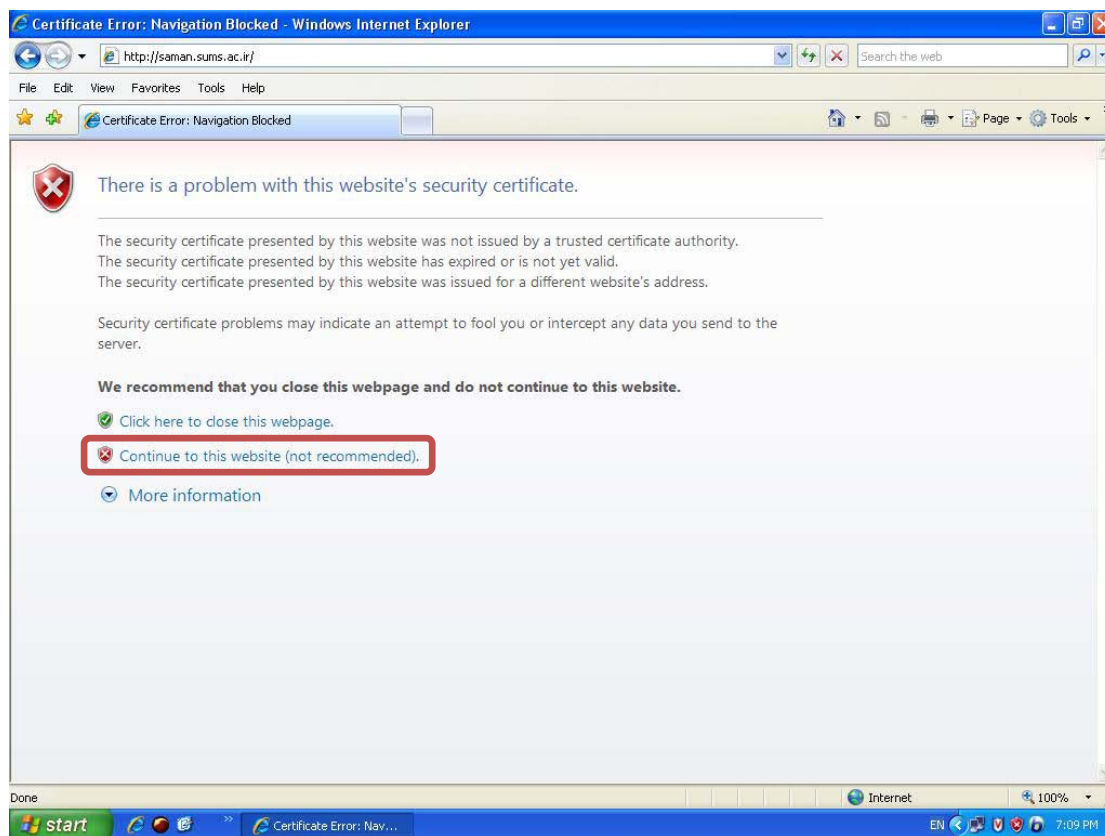

راهنمای وارد شدن به نرم افزار سامان

بهترین برنامه جهت کار با نرم افزار سامان برنامه Mozilla Firefox نسخه ۳/۵ به بالا می باشد. در صورتی که به این برنامه دسترسی ندارید می توان از مرورگر Internet Explorer نسخه ۷ به بالا استفاده نمود.

جهت وارد شدن به نرم افزار سامان از دو طریق زیر می توان عمل کرد :

- ۱- ابتدا وارد سایت اصلی سازمان علوم پزشکی شیراز شده و از لینک "سامانه ارزشیابی هیئت علمی" برای وارد شده به این نرم افزار استفاده کرد.
- ۲- در قسمت Address Bar مرورگر خود `Saman.sums.ac.ir` را تایپ نموده و کلید Enter را بزنید.

نکاتی در مورد Internet Explorer نسخه ۷ به بالا :

تذکر : Internet Explorer نسخه ۶ در بارگزاری فایل ها دچار مشکل می باشد بنابراین بهتر است از این نسخه استفاده نشود.
هنگام استفاده از Internet Explorer نسخه ۷ به بالا ممکن است با پیام زیر مواجه گردید.