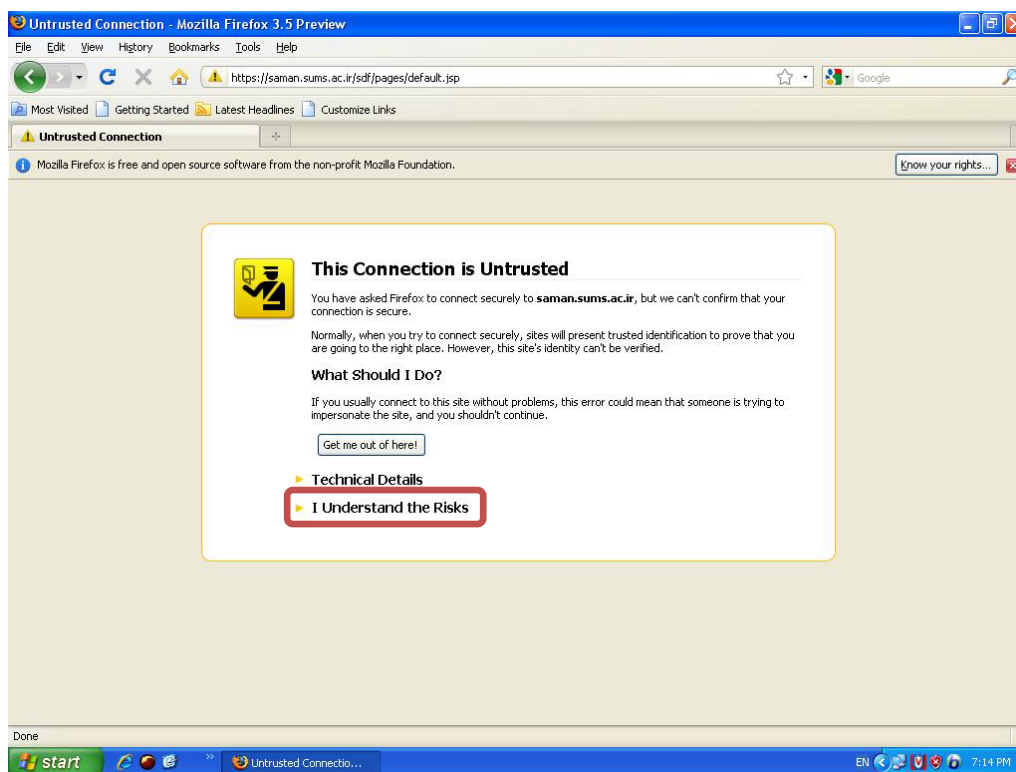

نکاتی در مورد Internet Explorer نسخه ۷ به بالا :

تذکر : Internet Explorer نسخه ۶ در بارگزاری فایل ها دچار مشکل می باشد بنابراین بهتر است از این نسخه استفاده نشود.  
هنگام استفاده از Internet Explorer نسخه ۷ به بالا ممکن است با پیام زیر مواجه گردید.

در این صورت می‌بایست روی گزینه Continue to this website (not Recommended) کلیک نمائید.

این پیام یک خطر امنیتی می‌باشد و باعث می‌شود بخش Address Bar مرورگر، به رنگ قرمز تغییر رنگ دهد.

پس از طی مراحل بالا می‌توانید وارد صفحه اول نرم افزار سامان شوید.

لازم به ذکر است نام کاربری اساتید همان ID ثبت شده در Sums با پسورد ۱۲۳۴ می‌باشد.

نکاتی در مورد Mozilla Firefox نسخه ۳.۵ به بالا :  
وقتی برای اولین بار با این مرورگر وارد نرم افزار سامان می شوید با پیامی مشابه صفحه زیر روبرو می گردید

در این صورت می بایست روی گزینه I Understand The Risks کلیک کرده که با پنجره ای مشابه پنجره زیر روبرو می شوید.

در این مرحله میبایست روی کلید Add Exception کلیک کنید و از پنجره باز شده کلید Confirm Security Exception را کلیک نمائید.  
مشابه آنچه در زیر مشاهده می‌نمائید :