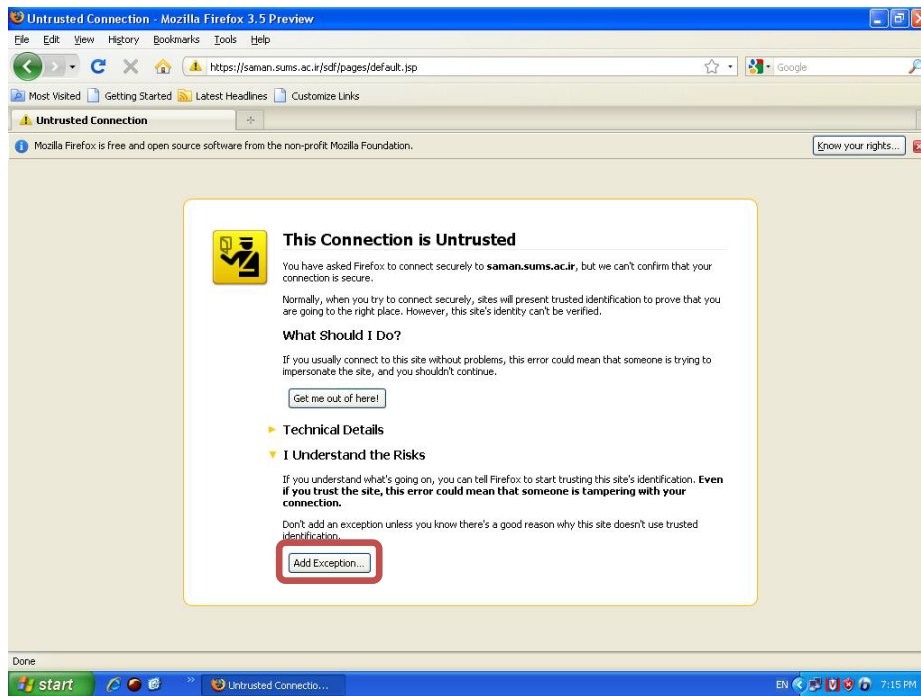

نکاتی در مورد Internet Explorer نسخه ۷ به بالا :

تذکر : Internet Explorer نسخه ۶ در بارگزاری فایل ها دچار مشکل می باشد بنابراین بهتر است از این نسخه استفاده نشود.  
هنگام استفاده از Internet Explorer نسخه ۷ به بالا ممکن است با پیام زیر مواجه گردید.

در این صورت می‌بایست روی گزینه Continue to this website (not Recommended) کلیک نمائید.

این پیام یک خطر امنیتی می‌باشد و باعث می‌شود بخش Address Bar مرورگر، به رنگ قرمز تغییر رنگ دهد.

پس از طی مراحل بالا می‌توانید وارد صفحه اول نرم افزار سامان شوید.

لازم به ذکر است نام کاربری اساتید همان ID ثبت شده در Sums با پسورد ۱۲۳۴ می‌باشد.

نکاتی در مورد Mozilla Firefox نسخه ۳.۵ به بالا :  
وقتی برای اولین بار با این مرورگر وارد نرم افزار سامان می شوید با پیامی مشابه صفحه زیر روبرو می گردید

در این صورت می بایست روی گزینه I Understand The Risks کلیک کرده که با پنجره ای مشابه پنجره زیر روبرو می شوید.

در این مرحله میبایست روی کلید Add Exception کلیک کنید و از پنجره باز شده کلید Confirm Security Exception را کلیک نمائید.  
مشابه آنچه در زیر مشاهده می‌نمائید :